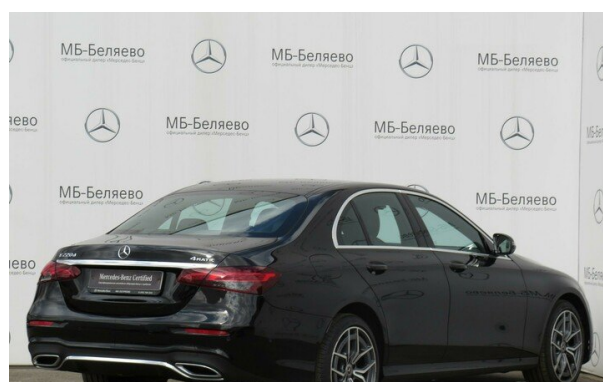

Предлагаем Вам ознакомиться с комплектацией, возможными условиями приобретения и техническими характеристиками интересующего Вас автомобиля Mercedes-Benz. Вся информация, предоставленная в данном предложении, основана на действующем прайс-листе на дату настоящего предложения. Данное предложение является индивидуальным и не может быть передано третьим лицам.

Приведенная иллюстрация может незначительно отличаться по цвету, внешнему виду и комплектации от выбранного автомобиля

Цвет
Год выпуска
Мощность
Пробег
Тип привода
Тип топлива
Объем двигателя
Трансмиссия
Дилерский центр

black
2020
194 л.с.
28 922 км
full_4wd
diesel
2 л
automatic
Москва, ул. Академика Волгина 6А стр3