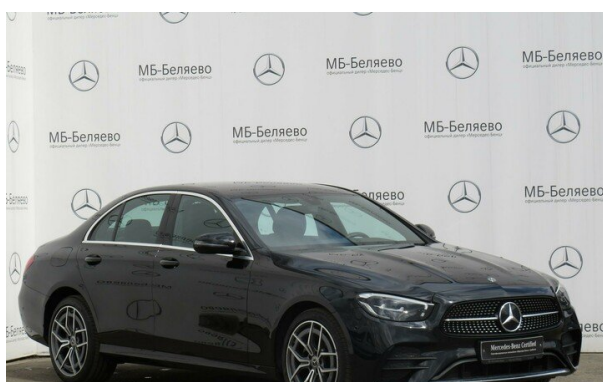

Предлагаем Вам ознакомиться с комплектацией, возможными условиями приобретения и техническими характеристиками интересующего Вас автомобиля Mercedes-Benz. Вся информация, предоставленная в данном предложении, основана на действующем прайс-листе на дату настоящего предложения. Данное предложение является индивидуальным и не может быть передано третьим лицам.

Приведенная иллюстрация может незначительно отличаться по цвету, внешнему виду и комплектации от выбранного автомобиля

Цвет
Год выпуска
Мощность
Пробег
Тип привода
Тип топлива
Объем двигателя
Трансмиссия
Дилерский центр

black
2020
194 л.с.
28 922 км
full_4wd
diesel
2 л
automatic
Москва, ул. Академика Волгина 6А стр3