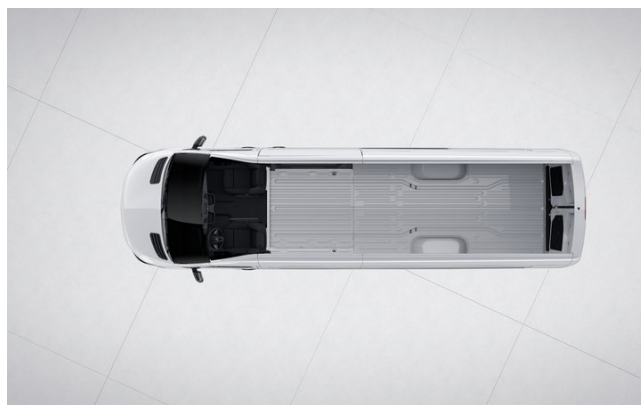

Mercedes-Benz

ООО «Звезда Невы»
официальный дилер
«Мерседес-Бенц»
Санкт-Петербург, 17.10.2019

Предлагаем Вам ознакомиться с комплектацией и возможными условиями приобретения интересующего Вас автомобиля «Мерседес-Бенц» SPRINTER VS30 VAN 5,0 t 4325 EL 519 CDI. Вся информация, предоставленная в данном предложении, основана на действующем прайс-листе на дату настоящего предложения. Данное предложение является индивидуальным и не может быть передано третьим лицам.

Цвет, внешний вид и комплектация выбранного автомобиля могут незначительно отличаться от приведенной иллюстрации.

ООО «Звезда Невы»
196105, г. Санкт-Петербург,
Витебский пр., 17, к.1 197046, г.
Санкт-Петербург, Крестьянский пер.,
4а
Тел: +7 (812) 331-33-01
www.mercedes-zvezdanevy.ru

Mercedes-Benz – Зарегистрированная торговая марка концерна «Даймлер АГ», Штутгарт, ФРГ